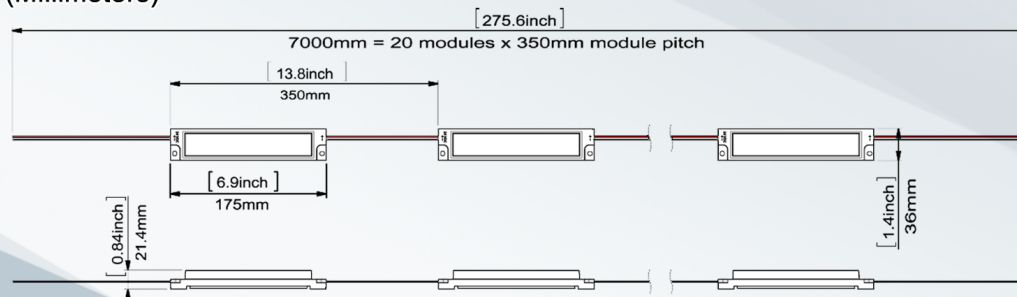

## Features

- 24VDC, 7.2 Watts per module
- 108 Lumens per watt, 780 lumens per module
- IP67 Rating
- 10° x 60° Beam Angle
- 20 Modules per box, 1 modules per foot @ 20' length

## Dimensions

(Millimeters)

Best for thin and small boxes

Minimum depth: 203mm (8.00")